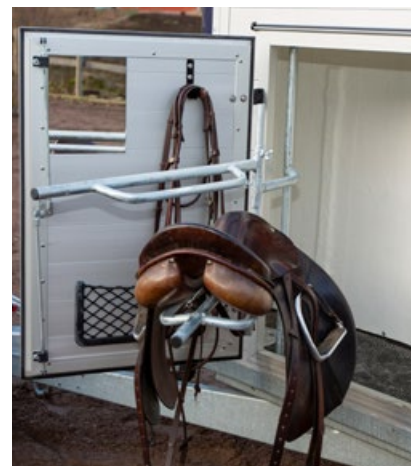

Träns- och grimhållare